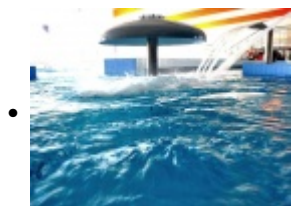

- powierzchnia 27,1m²
- głębokość: 0,35m.

Baseny

Basen z atrakcjami