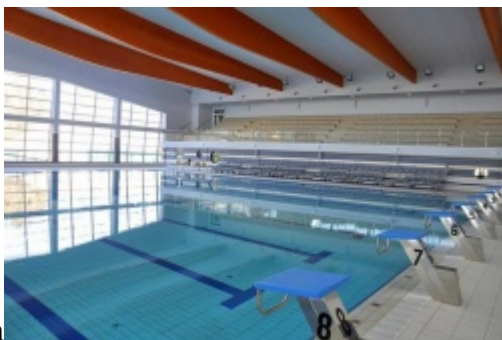

Baseny

Basen pływacki

W aquaparku H2Ostróg znajduje się profesjonalny basen pływacki. Ośmiotorowy akwen przystosowany jest do przeprowadzania zawodów pływackich nie tylko na szczeblu powiatowym czy wojewódzkim, ale także centralnym. W obiekcie znajduje się widownia na 300 osób oraz dostawiana trybuna na 99 osób. Co ważne basen dostosowany do użytkowania przez osoby niepełnosprawne.

- wymiary: 25 m x 21 m
- głębokość: 1,35-1,80 m.

Basen do nauki pływania

Początkujący miłośnicy wodnych atrakcji będą mogli skorzystać z basenu do nauki pływania.

- wymiary: 15 m x 7,50 m
- głębokość: 0,9-1,2 m.

Basen rekreacyjny

Ponadto w nowoczesnym obiekcie mieści się także basen rekreacyjny i nieregularnym kształcie wyposażony w 4 dysze masażu podwodnego, 3 bicze wodne, leżanki podwodne z masażem podwodnym, parasol wodny.